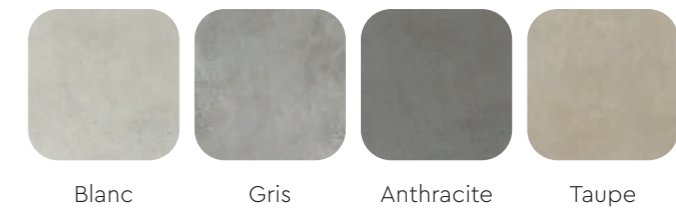

R9
DCOF
≥ 0.42
R11

OUT
60×60 24"×24"

COLORI | COLOURS | COULEURS | FARBEN

NOTE: I colori e le caratteristiche estetiche dei materiali illustrati nel presente catalogo sono da ritenersi puramente indicativi.
 NOTES: Colours and optical features of the materials illustrated in this catalogue are to be regarded as mere indications.