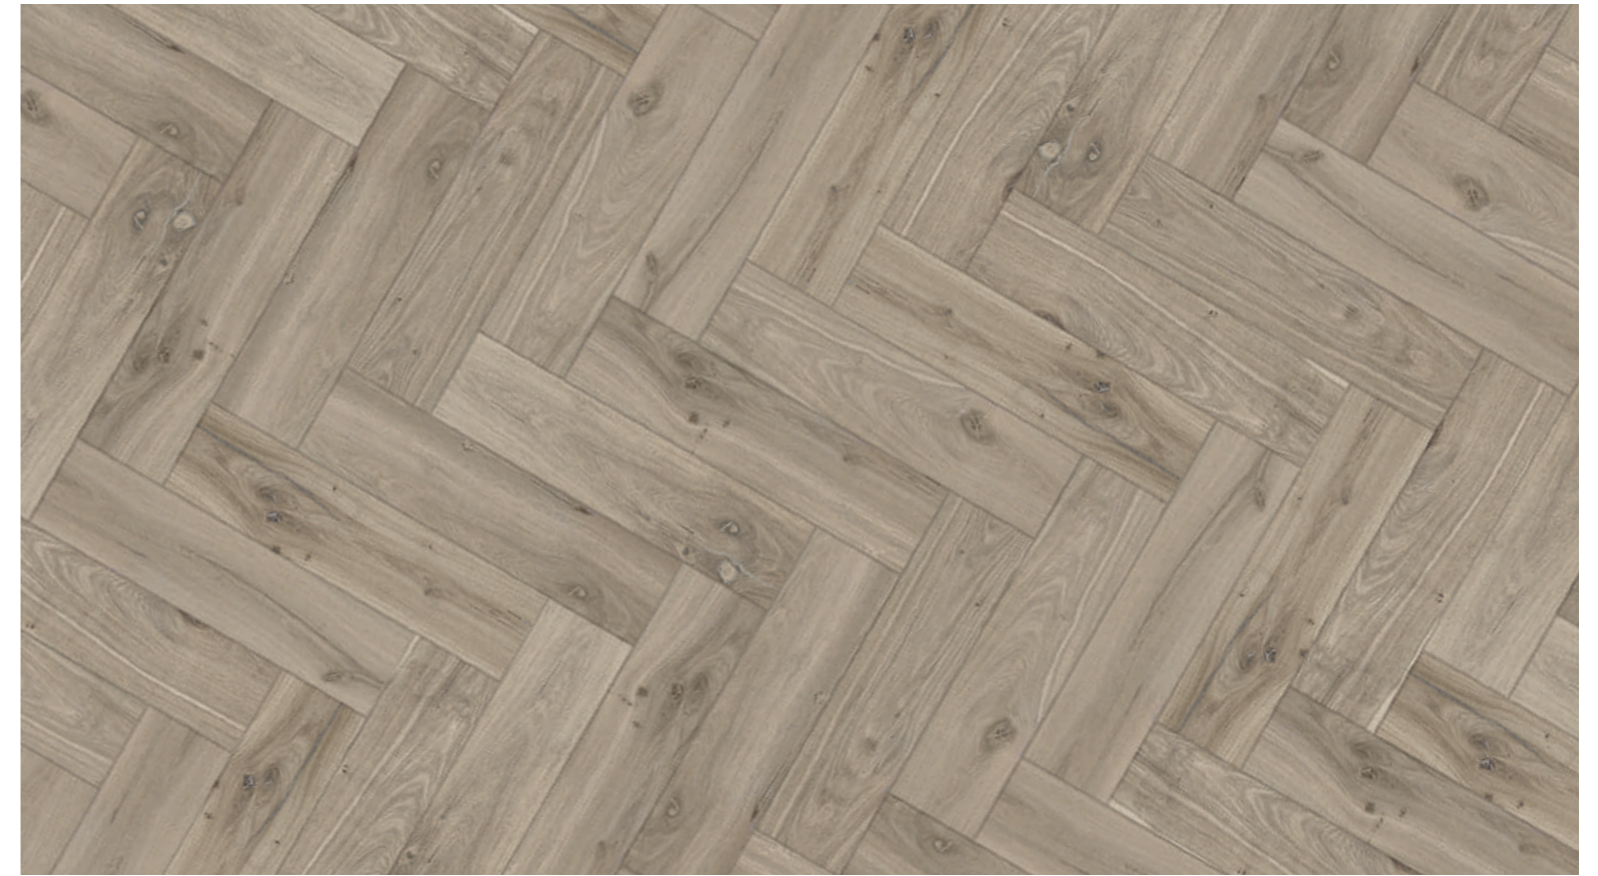

DUBLIN ALMOND

FORMATI | SIZES | FORMATS | FORMATE

15,5x62 6"x24"
EH1325 Dublin Almond

Per una posa ottimale si raccomanda l'utilizzo di distanziatori autolivellanti. | For an optimum installation we recommend the use of self-leveling spacers.

PEZZI SPECIALI | TRIM TILES | PIÈCES SPÉCIALES | FORMTEILE

Battiscopa 20
ES1239 Almond
7,2x62

PESI E MISURE / WEIGHT AND SIZES / POIDS ET MESURES / GEWICHTE UND VERPACKUNGEN

dimensioni sizes dimensions abmessungen	spessore thickness épaisseur stärke	pz/collo pcs/box pc/boite stk/ktn	mq/collo sqm/box m/boite qm/ktn	kg/collo kg/box kg/boite kg/ktn	colli/pallet box/europal boites/europal ktn/europal	mq/pallet sqm/pallet m/pallet qm/pallet	kg/europal kg/europal kg/europal kg/europal
Fondo 15,5x62	7 mm	14	1,34	18,76	64	85,76	1200,64