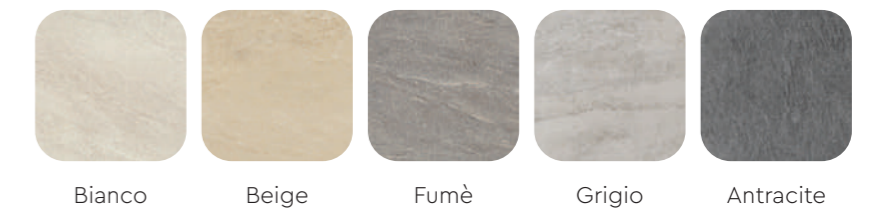

ASPEN

GRES PORCELLANATO IMPASTO COLORATO / RETTIFICATO
 COLORED BODY PORCELAIN STONEWARE / RECTIFIED
 GRÈS CÉRAME MASSE COLORÉ / RECTIFIÉ
 FEINSTEINZEUG MIT EINGEFAERBTEN SCHERBEN / GESCHLIFFEN

GRES PORCELLANATO *
 PORCELAIN STONEWARE *
 GRÈS CÉRAME *
 FEINSTEINZEUG *

COLORI | COLOURS | COULEURS | FARBEN

NOTE: I colori e le caratteristiche estetiche dei materiali illustrati nel presente catalogo sono da ritenersi puramente indicativi.
 NOTES: Colours and optical features of the materials illustrated in this catalogue are to be regarded as mere indications.